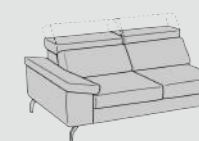

# RESORT

-Poltrona  
-Fauteuil  
-Chair

109

-Poltrona 1br  
-Bat 1p  
-Chair 1arm

86

106

-Poltrona centrale  
-Chaise  
-Chair no arms

63

83

-2 Posti  
-2 Places  
-2 Seaters

172

-2 Posti 1br  
-Bat 2p  
-2st 1arm

149

-3 Posti  
-3 Places  
-3 Seaters

212

-3 Posti 1br  
-Bat 3p  
-3st 1arm

189

-Angolo  
-Angle  
-Corner

117 x 117

**Fusto** Abete / multistrato / truciolare  
**Assemblaggio** Assemblaggio con colla e chiodi  
**Cinghie** Cinghie elastiche ad alta resistenza, intrecciate e incollate  
**Schiuma** Poliuretano espanso 21 kg/m3  
**Braccioli** Poliuretano espanso 21 kg/m3  
**Seduta** Poliuretano espanso 35 kg/m3