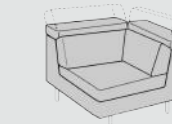

# RESORT

-Poltrona  
-Fauteuil  
-Chair

109

-Poltrona 1br  
-Bat 1p  
-Chair 1arm

86

106

-Poltrona centrale  
-Chaise  
-Chair no arms

63

83

-2 Posti  
-2 Places  
-2 Seaters

172

-2 Posti 1br  
-Bat 2p  
-2st 1arm

149

-3 Posti  
-3 Places  
-3 Seaters

212

-3 Posti 1br  
-Bat 3p  
-3st 1arm

189

-Angolo  
-Angle  
-Corner

117 x 117

**Fusto** Abete / multistrato / truciolare  
**Assemblaggio** Assemblaggio con colla e chiodi  
**Cinghie** Cinghie elastiche ad alta resistenza, intrecciate e incollate  
**Schiuma** Poliuretano espanso 21 kg/m3  
**Braccioli** Poliuretano espanso 21 kg/m3  
**Seduta** Poliuretano espanso 35 kg/m3