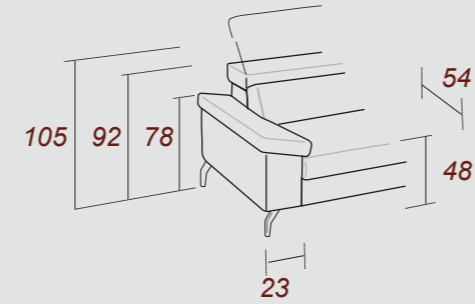

# RESORT

-Poltrona  
-Fauteuil  
-Chair

109

-Poltrona 1br  
-Bat 1p  
-Chair 1arm

86

106

-Poltrona centrale  
-Chaise  
-Chair no arms

63

83

-2 Posti  
-2 Places  
-2 Seaters

172

-2 Posti 1br  
-Bat 2p  
-2st 1arm

149

-3 Posti  
-3 Places  
-3 Seaters

212

-3 Posti 1br  
-Bat 3p  
-3st 1arm

189

-Angolo  
-Angle  
-Corner

117 x 117

**Fusto** Abete / multistrato / truciolare  
**Assemblaggio** Assemblaggio con colla e chiodi  
**Cinghie** Cinghie elastiche ad alta resistenza, intrecciate e incollate  
**Schiuma** Poliuretano espanso 21 kg/m3  
**Braccioli** Poliuretano espanso 21 kg/m3  
**Seduta** Poliuretano espanso 35 kg/m3