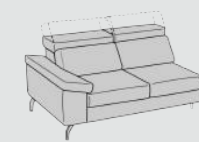

# RESORT

-Poltrona  
-Fauteuil  
-Chair

109

-Poltrona 1br  
-Bat 1p  
-Chair 1arm

86

106

-Poltrona centrale  
-Chaise  
-Chair no arms

63

83

-2 Posti  
-2 Places  
-2 Seaters

172

-2 Posti 1br  
-Bat 2p  
-2st 1arm

149

-3 Posti  
-3 Places  
-3 Seaters

212

-3 Posti 1br  
-Bat 3p  
-3st 1arm

189

-Angolo  
-Angle  
-Corner

117 x 117

**Fusto** Abete / multistrato / truciolare  
**Assemblaggio** Assemblaggio con colla e chiodi  
**Cinghie** Cinghie elastiche ad alta resistenza, intrecciate e incollate  
**Schiuma** Poliuretano espanso 21 kg/m3  
**Braccioli** Poliuretano espanso 21 kg/m3  
**Seduta** Poliuretano espanso 35 kg/m3