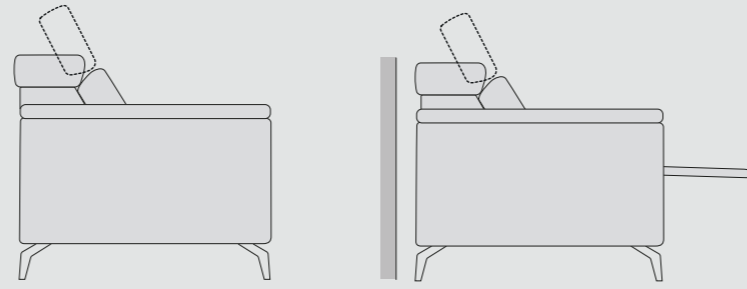

SHELBY

- Poltrona
- Fauteuil
- Chair

110

- 2 Posti
- 2 Places
- 2 Seaters

164

- 3 Posti
- 3 Places
- 3 Seaters

204

105

170

Fusto Abete / multistrato / truciolare
Assemblaggio Assemblaggio con colla e chiodi
Cinghie Cinghie elastiche ad alta resistenza, intrecciate e incollate
Schienale Poliuretano espanso 21 kg/m³
Braccioli Poliuretano espanso 21 kg/m³
Seduta Poliuretano espanso 35 kg/m³