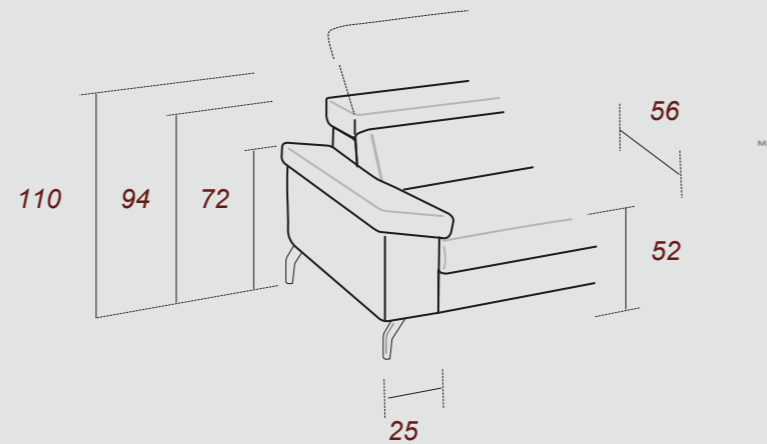

SHELBY

- Poltrona
- Fauteuil
- Chair

110

- 2 Posti
- 2 Places
- 2 Seaters

164

- 3 Posti
- 3 Places
- 3 Seaters

204

105

170

Fusto Abete / multistrato / truciolare
Assemblaggio Assemblaggio con colla e chiodi
Cinghie Cinghie elastiche ad alta resistenza, intrecciate e incollate
Schienale Poliuretano espanso 21 kg/m³
Braccioli Poliuretano espanso 21 kg/m³
Seduta Poliuretano espanso 35 kg/m³