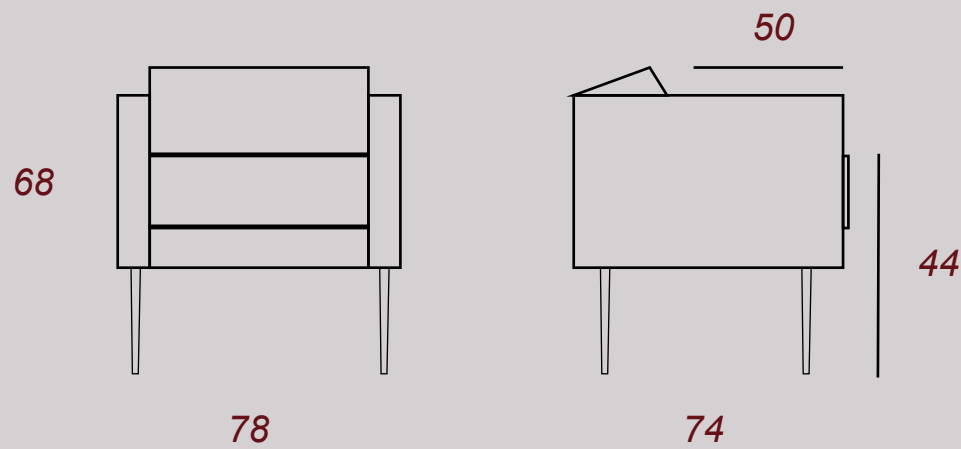

SIBILLA

Finitura Piedi in Metallo
Finition des Piedes Métal
Feet Metal Finishing

MOKA

GRAFITE

CHROME

BLACK

FUME'

ROSE'

	STRUTTURA	<i>Legno e derivati - Molle Greche</i>
	SPALLIERA	<i>Poliuretano espanso 18 Kg/m³</i>
	BRACCIOLI	<i>Poliuretano espanso 18 Kg/m³</i>
	SEDUTA	<i>Poliuretano espanso 30 Kg/m³</i>
	CARCASSE	<i>Sapin / Bois aggloméré EL / Fibres en bois / Multicouche</i>
	DOSSIERS	<i>Mousse polyuréthane 18 Kg/m³</i>
	ACCOUDOIRS	<i>Mousse polyuréthane 18 Kg/m³</i>
	ASSISES	<i>Mousse polyuréthane 30Kg/m³</i>
	CARCASS	<i>Wood and derived - elastic brand</i>
	BACK SEAT	<i>Polyurethane 18 Kg</i>
	ARMS	<i>Polyurethane 18 Kg</i>
	CUSHION SEAT	<i>Polyurethane 30KG</i>