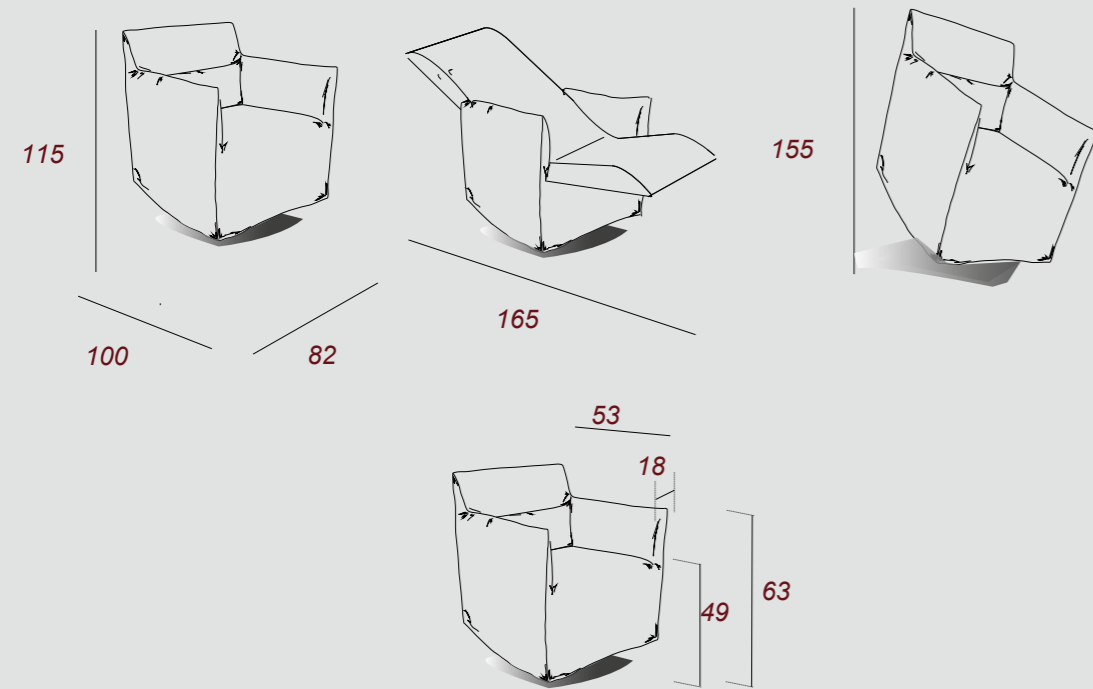

SIRENA

Fusto Abete / multistrato / truciolare
Assemblaggio Assemblaggio con colla e chiodi
Cinghie Cinghie elastiche ad alta resistenza, intrecciate e incollate
Schienale Ovatta
Braccioli Poliuretano espanso 30 kg/m³
Seduta Poliuretano espanso 30 kg/m³
 Possibilità di inclinazione in avanti (45°)

Carcasse Sapin / Bois aggloméré EL / Fibres en bois/ Multicouche peuplier
Assemblage Emboîtement avec colle, clous et pointes
Sangles Elastiques à haute résistance, tressées et clouées
Dossiers Ouvatte
Accoudoirs Mousse polyuréthane 30 kg/m³
Assises Mousse polyuréthane 30 kg/m³
 Possibilité d'inclinaison en avant (45°)

Frame Wood and derived
Assembly Assembly with screws and glue
Belts Elastic and crossing belts
Back Seat Widding
Arms Mousse Polyurethane 30 kg/m³
Cushion Seat Mousse Polyurethane 30 kg/m³
 Possibility of tilting forward (45°)