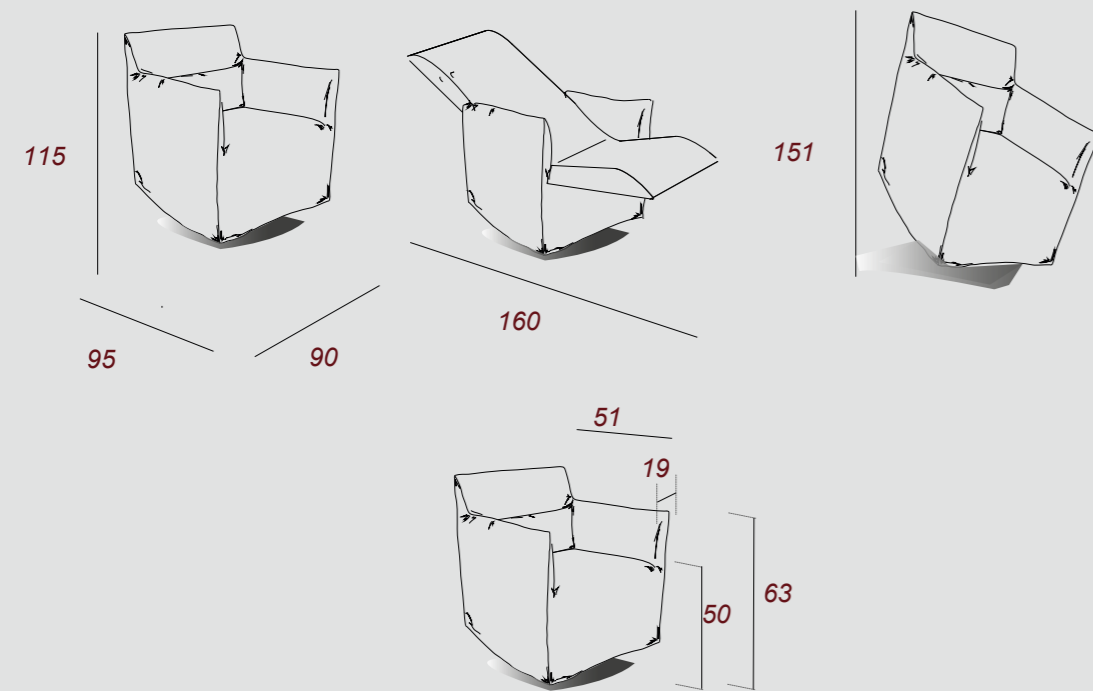

# SPADA

**Fusto** Abete / multistrato / truciolare  
**Assemblaggio** Assemblaggio con colla e chiodi  
**Cinghie** Cinghie elastiche ad alta resistenza, intrecciate e incollate  
**Schienale** Ovatta  
**Braccioli** Poliuretano espanso 30 kg/m<sup>3</sup>  
**Seduta** Poliuretano espanso 30 kg/m<sup>3</sup>  
 Possibilità di inclinazione in avanti (45°)

**Carcasse** Sapin / Bois aggloméré EL / Fibres en bois/ Multicouche peuplier  
**Assemblage** Emboîtement avec colle, clous et pointes  
**Sangles** Élastiques à haute résistance, tressées et clouées  
**Dossiers** Ouvatte  
**Accoudoirs** Mousse polyuréthane 30 kg/m<sup>3</sup>  
**Assises** Mousse polyuréthane 30 kg/m<sup>3</sup>  
 Possibilité d'inclinaison en avant (45°)

**Frame** Wood and derived  
**Assembly** Assembly with screws and glue  
**Belts** Elastic and crossing belts  
**Back Seat** Widding  
**Arms** Mousse Polyurethane 30 kg/m<sup>3</sup>  
**Cushion Seat** Mousse Polyurethane 30 kg/m<sup>3</sup>  
 Possibility of tilting forward (45°)