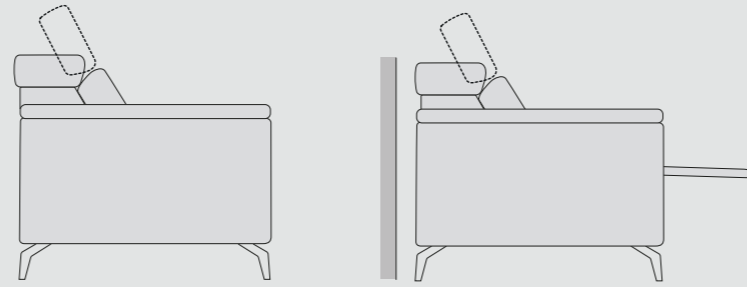

# SPRITZ

-Poltrona  
-Fauteuil  
-Chair

112

-2 Posti  
-2 Places  
-2 Seaters

168

-3 Posti  
-3 Places  
-3 Seaters

220

96