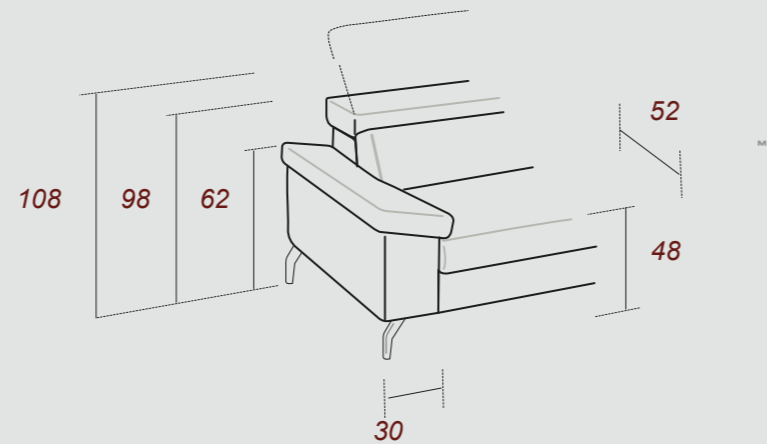

# SPRITZ

-Poltrona  
-Fauteuil  
-Chair

112

-2 Posti  
-2 Places  
-2 Seaters

168

-3 Posti  
-3 Places  
-3 Seaters

220

96

166

52

48

30

Pulsantiera Touch

Touch control panel

Panneau de  
commande tactile

OPTIONAL