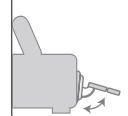

Poltrona terminale
1pl terminal
CHAIR Terminal

134

Angolo quadro
ANGLE CARRE'
Square corner

Angolo Tondo
Angle arrondi
SQUARED CORNER

111x111x92/ 103 (H) 111x 111x92 / 103 (H)

Reclinabile
Recliner

Poggiatesta regolabili
manuale
Adjustable headrests
manual