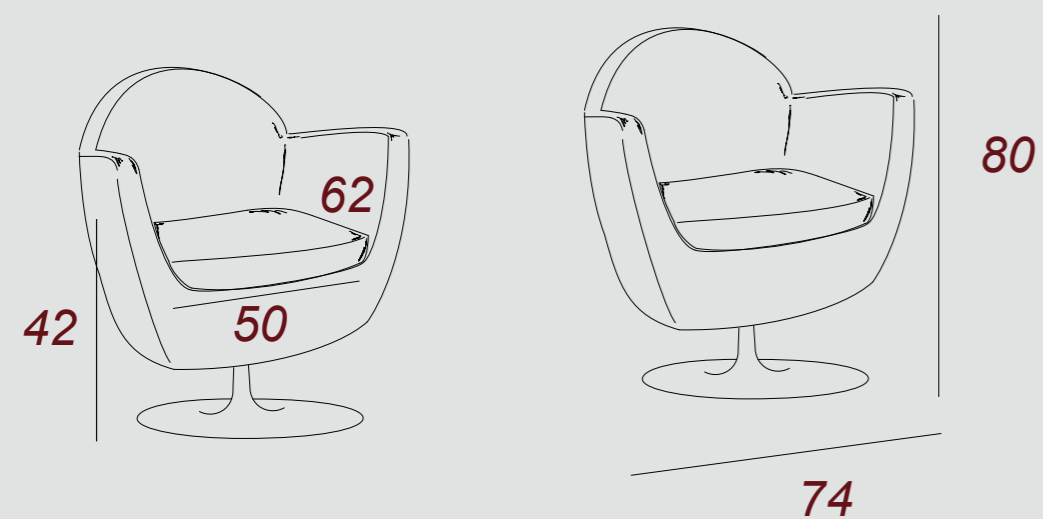

ST TROPEZ

* *Disegno a scopo dimostrativo*
 * *Dessin à des fins de démonstration*
 * *Drawing for demonstration purposes*

ALTONI
MADE IN ITALY

POLTRONA A BASE GIREVOLE
 FAUTEUIL AVEC BASE PIVOTANTE
 ARMCHAIR WITH SWIVEL BASE

STRUTTURA
 SPALLIERA
 BRACCIOLI
 SEDUTA

Legno e derivati - Molle Greche
Poliuretano espanso 18 Kg/m³
Poliuretano espanso 18 Kg/m³
Poliuretano espanso 30 Kg/m³

CARCASSE
 DOSSIERS
 ACCOUDOIRS
 ASSISES

Sapin / Bois aggloméré EL / Fibres en bois / Multicouche
Mousse polyuréthane 18 Kg/m³
Mousse polyuréthane 18 Kg/m³
Mousse polyuréthane 30 Kg/m³

CARCASS
 BACK SEAT
 ARMS
 CUSHION SEAT

Wood and derived - elastic brand
Polyurethane 18 Kg
Polyurethane 18 Kg
Polyurethane 30KG

No Finitura Piedi
No Piedes Finition
No Feet Finishing

ALTONI
MADE IN ITALY