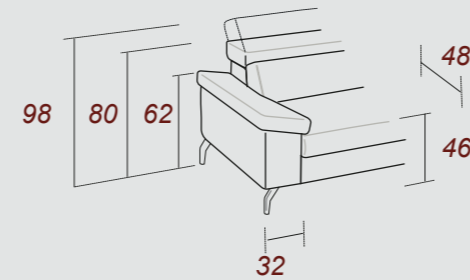

TESEO

-Poltrona -Fauteuil -Chair	-Poltrona 1br -Bat 1p -Chair 1arm	-Poltrona centrale -Chaufeuse -Chair no arms	-Poltrona Terminale -Fauteuil Terminal -Terminal Chair
			
126	94 102 114	62 72 82	108 118 128
-2 Posti -2 Places -2 Seaters	-2 Posti 1br -Bat 2p -2st 1arm	-2 Posti Maxi -2 Places Maxi -2 Seaters Maxi	-3 Posti -3 Places -3 Seaters
			
184	152	204 172	228 196
-Angolo quadro -Angle carre -Square corner	-Chaise Longue	-Angolo terminale -Angle terminal -Terminal corner	
			
105x105	94x165	102x165	114x165
			105x224

Fusto Abete / multistrato / truciolare
Assemblaggio Assemblaggio con colla e chiodi
Cinghie Cinghie elastiche ad alta resistenza, intrecciate e incollate
Schienale Ovatta
Braccioli Poliuretano espanso 18 kg/m³
Seduta Poliuretano espanso 35 kg/m³

Carcasse Sapin / Bois aggloméré EL / Fibres en bois/ Multicouche peuplier
Assemblage Emboîtement avec colle, clous et pointes
Sangles Elastiques à haute résistance, tressées et clouées
Dossiers Ouate
Accoudoirs Mousse polyuréthane 18 kg/m³
Assises Mousse polyuréthane 35 kg/m³