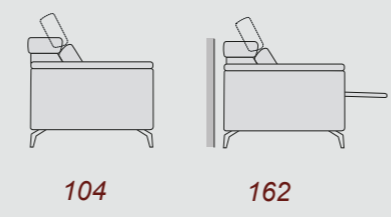

TESEO

-Poltrona -Fauteuil -Chair	-Poltrona 1br -Bat 1p -Chair 1arm	-Poltrona centrale -Chaufeuse -Chair no arms	-Poltrona Terminale -Fauteuil Terminal -Terminal Chair
			
126	94 102 114	62 72 82	108 118 128
-2 Posti -2 Places -2 Seaters	-2 Posti 1br -Bat 2p -2st 1arm	-2 Posti Maxi -2 Places Maxi -2 Seaters Maxi	-3 Posti -3 Places -3 Seaters
			
184	152	204 172	228 196
-Angolo quadro -Angle carre -Square corner	-Chaise Longue	-Angolo terminale -Angle terminal -Terminal corner	
			
105x105	94x165	102x165	114x165
			105x224