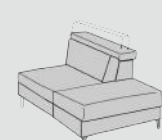

# TEXAS

- Poltrona  
-Fauteuil  
-Chair
- Poltrona 1br  
-Bat 1p  
-Chair 1arm
- Poltrona centrale  
-Chaufeuse  
-Chair no arms
- Poltrona Terminale  
-Fauteuil Terminal  
-Terminal Chair

120

96

106

68

80

128 x 110

138 x 110

- 2 Posti  
-2 Places  
-2 Seaters

192

164

- 3 Posti  
-3 Places  
-3 Seaters

212

184

- Angolo quadro  
-Angle carre  
-Square corner