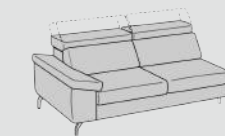

# TEXAS

- Poltrona  
-Fauteuil  
-Chair
- Poltrona 1br  
-Bat 1p  
-Chair 1arm
- Poltrona centrale  
-Chaufeuse  
-Chair no arms
- Poltrona Terminale  
-Fauteuil Terminal  
-Terminal Chair

120

96

106

68

80

128 x 110

138 x 110

- 2 Posti  
-2 Places  
-2 Seaters

192

164

- 3 Posti  
-3 Places  
-3 Seaters

212

184

- Angolo quadro  
-Angle carre  
-Square corner

110 x 110

- Chaise Longue

96 x 170

106 x 170

108

160