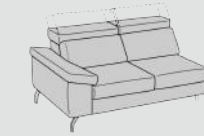

# TEXAS

- Poltrona  
-Fauteuil  
-Chair
- Poltrona 1br  
-Bat 1p  
-Chair 1arm
- Poltrona centrale  
-Chaufeuse  
-Chair no arms
- Poltrona Terminale  
-Fauteuil Terminal  
-Terminal Chair

120

96

106

68

80

128 x 110

138 x 110

- 2 Posti  
-2 Places  
-2 Seaters

192

164

- 3 Posti  
-3 Places  
-3 Seaters

212

184

- Angolo quadro  
-Angle carre  
-Square corner

110 x 110

- Chaise Longue

96 x 170

106 x 170

108

160