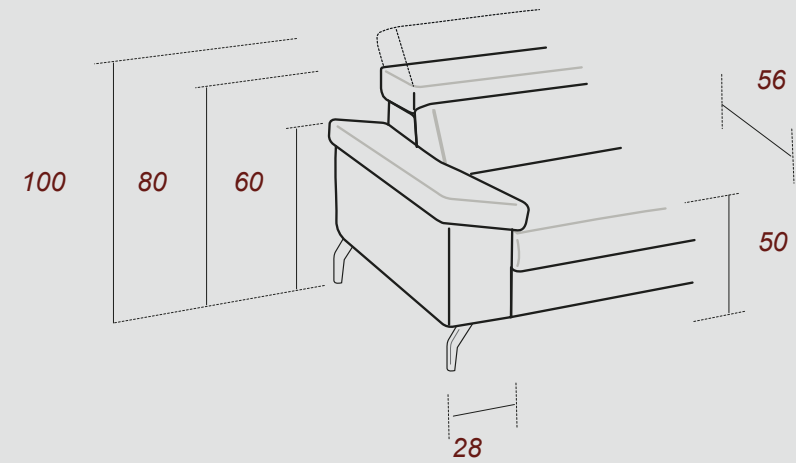

# TEXAS

- Poltrona  
-Fauteuil  
-Chair
- Poltrona 1br  
-Bat 1p  
-Chair 1arm
- Poltrona centrale  
-Chaufeuse  
-Chair no arms
- Poltrona Terminale  
-Fauteuil Terminal  
-Terminal Chair

120

96

106

68

80

128 x 110

138 x 110

- 2 Posti  
-2 Places  
-2 Seaters

192

164

- 3 Posti  
-3 Places  
-3 Seaters

212

184

- Angolo quadro  
-Angle carre  
-Square corner

110 x 110

- Chaise Longue

96 x 170

106 x 170

108

160