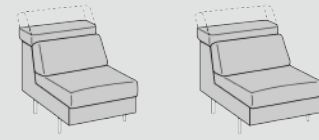

# TEXAS

- Poltrona  
-Fauteuil  
-Chair
- Poltrona 1br  
-Bat 1p  
-Chair 1arm
- Poltrona centrale  
-Chaufeuse  
-Chair no arms
- Poltrona Terminale  
-Fauteuil Terminal  
-Terminal Chair

120

96

106

68

80

128 x 110

138 x 110

- 2 Posti  
-2 Places  
-2 Seaters

192

164

- 3 Posti  
-3 Places  
-3 Seaters

212

184

- Angolo quadro  
-Angle carre  
-Square corner

110 x 110

- Chaise Longue

96 x 170

106 x 170

108

160