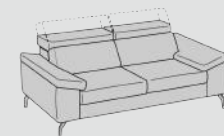

# TEXAS

- Poltrona  
-Fauteuil  
-Chair
- Poltrona 1br  
-Bat 1p  
-Chair 1arm
- Poltrona centrale  
-Chaufeuse  
-Chair no arms
- Poltrona Terminale  
-Fauteuil Terminal  
-Terminal Chair

120

96

106

68

80

128 x 110

138 x 110

- 2 Posti  
-2 Places  
-2 Seaters

192

164

- 3 Posti  
-3 Places  
-3 Seaters

212

184

- Angolo quadro  
-Angle carre  
-Square corner

110 x 110

- Chaise Longue

96 x 170

106 x 170

108

160