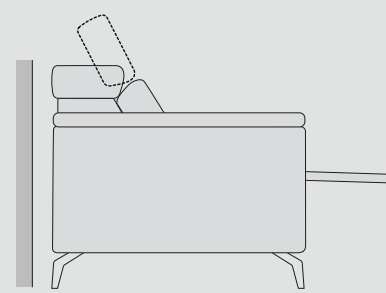

110 x 110

- Chaise Longue

96 x 170

106 x 170

108

160

## OPTION TETIERE ELECTRIQUE

Pulsantiera Touch

Touch control panel

Panneau de  
commande tactile

Connettore USB

USB connector

Connecteur USB

Attacco elettrico,  
di serie