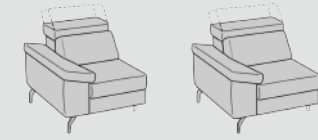

# TEXAS

- Poltrona  
-Fauteuil  
-Chair
- Poltrona 1br  
-Bat 1p  
-Chair 1arm
- Poltrona centrale  
-Chaufeuse  
-Chair no arms
- Poltrona Terminale  
-Fauteuil Terminal  
-Terminal Chair

120

96

106

68

80

128 x 110

138 x 110

- 2 Posti  
-2 Places  
-2 Seaters

192

164

- 3 Posti  
-3 Places  
-3 Seaters

212

184

- Angolo quadro  
-Angle carre  
-Square corner

110 x 110

- Chaise Longue

96 x 170

106 x 170

108

160