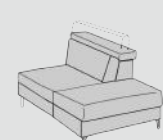

# TEXAS

- Poltrona  
-Fauteuil  
-Chair
- Poltrona 1br  
-Bat 1p  
-Chair 1arm
- Poltrona centrale  
-Chaufeuse  
-Chair no arms
- Poltrona Terminale  
-Fauteuil Terminal  
-Terminal Chair

120

96

106

68

80

128 x 110

138 x 110

- 2 Posti  
-2 Places  
-2 Seaters

192

164

- 3 Posti  
-3 Places  
-3 Seaters

212

184

- Angolo quadro  
-Angle carre  
-Square corner