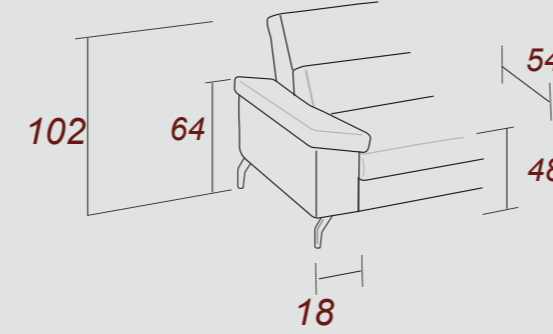

TIME

-Poltrona
-Fauteuil
-Chair

96

-Poltrona 1br
-Bat 1p
-Chair 1arm

78

89

-Poltrona centrale
-Chauffeuse
-Chair no arms

60

71

-Poltrona terminale
-Fauteuil terminal
-Terminal chair

111

-2 Posti
-2 Places
-2 Seaters

156

-2 Posti 1br
-Bat 2p
-2st 1arm

138

-2 Posti maxi
-2 Places Maxi
-2 Seaters Maxi

178

-2 Posti maxi 1br
-Bat 2p Maxi
-2st Maxi1arm

160

92

162

3 Posti 3 Cuscini
3 Places 3 Coussins
3 Seaters 3 Cushions

216

-3 Posti 3cusc 1br
-Bat 3p 3couss
-3st 3cush 1arm