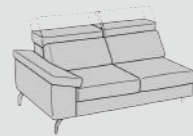

TIME

-Poltrona
-Fauteuil
-Chair

96

-Poltrona 1br
-Bat 1p
-Chair 1arm

78

89

-Poltrona centrale
-Chauffeuse
-Chair no arms

60

71

-Poltrona terminale
-Fauteuil terminal
-Terminal chair

111

-2 Posti
-2 Places
-2 Seaters

156

-2 Posti 1br
-Bat 2p
-2st 1arm

138

-2 Posti maxi
-2 Places Maxi
-2 Seaters Maxi

178

-2 Posti maxi 1br
-Bat 2p Maxi
-2st Maxi1arm

160

92

162

3 Posti 3 Cuscini
3 Places 3 Coussins
3 Seaters 3 Cushions

216

-3 Posti 3cusc 1br
-Bat 3p 3couss
-3st 3cush 1arm

198

-Angolo terminale
-Angle terminal
-Terminal corner

102 x 220

-Angolo quadro
-Angle carré
-Square corner

107x107

-Chaise Longue

79 x 165

diga
möbel