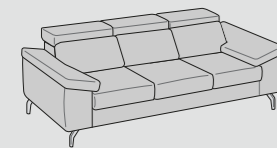

TIME

-Poltrona
-Fauteuil
-Chair

96

-Poltrona 1br
-Bat 1p
-Chair 1arm

78

89

-Poltrona centrale
-Chauffeuse
-Chair no arms

60

71

-Poltrona terminale
-Fauteuil terminal
-Terminal chair

111

-2 Posti
-2 Places
-2 Seaters

156

-2 Posti 1br
-Bat 2p
-2st 1arm

138

-2 Posti maxi
-2 Places Maxi
-2 Seaters Maxi

178

-2 Posti maxi 1br
-Bat 2p Maxi
-2st Maxi1arm

160

92

162

3 Posti 3 Cuscini
3 Places 3 Coussins
3 Seaters 3 Cushions

216

-3 Posti 3cusc 1br
-Bat 3p 3couss
-3st 3cush 1arm

198

-Angolo terminale
-Angle terminal
-Terminal corner

102 x 220

-Angolo quadro
-Angle carré
-Square corner

107x107

-Chaise Longue

79 x 165

diga
möbel