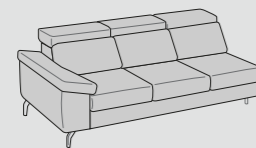

TIME

-Poltrona
-Fauteuil
-Chair

96

-Poltrona 1br
-Bat 1p
-Chair 1arm

78

89

-Poltrona centrale
-Chauffeuse
-Chair no arms

60

71

-Poltrona terminale
-Fauteuil terminal
-Terminal chair

111

-2 Posti
-2 Places
-2 Seaters

156

-2 Posti 1br
-Bat 2p
-2st 1arm

138

-2 Posti maxi
-2 Places Maxi
-2 Seaters Maxi

178

-2 Posti maxi 1br
-Bat 2p Maxi
-2st Maxi1arm

160

92

162

3 Posti 3 Cuscini
3 Places 3 Coussins
3 Seaters 3 Cushions

216

-3 Posti 3cusc 1br
-Bat 3p 3couss
-3st 3cush 1arm

198

-Angolo terminale
-Angle terminal
-Terminal corner

102 x 220

-Angolo quadro
-Angle carré
-Square corner

107x107

-Chaise Longue

79 x 165

diga
möbel