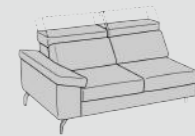

TIME

-Poltrona
-Fauteuil
-Chair

96

-Poltrona 1br
-Bat 1p
-Chair 1arm

78

89

-Poltrona centrale
-Chauffeuse
-Chair no arms

60

71

-Poltrona terminale
-Fauteuil terminal
-Terminal chair

111

-2 Posti
-2 Places
-2 Seaters

156

-2 Posti 1br
-Bat 2p
-2st 1arm

138

-2 Posti maxi
-2 Places Maxi
-2 Seaters Maxi

178

-2 Posti maxi 1br
-Bat 2p Maxi
-2st Maxi1arm

160

92

162

3 Posti 3 Cuscini
3 Places 3 Coussins
3 Seaters 3 Cushions

216

-3 Posti 3cusc 1br
-Bat 3p 3couss
-3st 3cush 1arm

198

-Angolo terminale
-Angle terminal
-Terminal corner

102 x 220

-Angolo quadro
-Angle carré
-Square corner

107x107

-Chaise Longue

79 x 165

diga
möbel