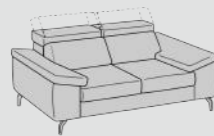

TIME

-Poltrona
-Fauteuil
-Chair

96

-Poltrona 1br
-Bat 1p
-Chair 1arm

78

89

-Poltrona centrale
-Chauffeuse
-Chair no arms

60

71

-Poltrona terminale
-Fauteuil terminal
-Terminal chair

111

-2 Posti
-2 Places
-2 Seaters

156

-2 Posti 1br
-Bat 2p
-2st 1arm

138

-2 Posti maxi
-2 Places Maxi
-2 Seaters Maxi

178

-2 Posti maxi 1br
-Bat 2p Maxi
-2st Maxi1arm

160

92

162

3 Posti 3 Cuscini
3 Places 3 Coussins
3 Seaters 3 Cushions

216

-3 Posti 3cusc 1br
-Bat 3p 3couss
-3st 3cush 1arm

198

-Angolo terminale
-Angle terminal
-Terminal corner

102 x 220

-Angolo quadro
-Angle carré
-Square corner

107x107

-Chaise Longue

79 x 165

diga
möbel