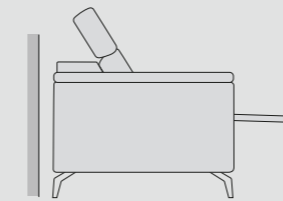

178

-2 Posti maxi 1br
-Bat 2p Maxi
-2st Maxi1arm

160

92

162

3 Posti 3 Cuscini
3 Places 3 Coussins
3 Seaters 3 Cushions

216

-3 Posti 3cusc 1br
-Bat 3p 3couss
-3st 3cush 1arm

198

-Angolo terminale
-Angle terminal
-Terminal corner

102 x 220

-Angolo quadro
-Angle carré
-Square corner

107x107

-Chaise Longue

79 x 165

diga
möbel