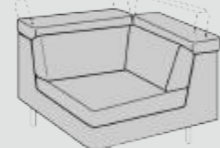

TIME

-Poltrona
-Fauteuil
-Chair

96

-Poltrona 1br
-Bat 1p
-Chair 1arm

78

89

-Poltrona centrale
-Chauffeuse
-Chair no arms

60

71

-Poltrona terminale
-Fauteuil terminal
-Terminal chair

111

-2 Posti
-2 Places
-2 Seaters

156

-2 Posti 1br
-Bat 2p
-2st 1arm

138

-2 Posti maxi
-2 Places Maxi
-2 Seaters Maxi

178

-2 Posti maxi 1br
-Bat 2p Maxi
-2st Maxi1arm

160

92

162

3 Posti 3 Cuscini
3 Places 3 Coussins
3 Seaters 3 Cushions

216

-3 Posti 3cusc 1br
-Bat 3p 3couss
-3st 3cush 1arm

198

-Angolo terminale
-Angle terminal
-Terminal corner

102 x 220

-Angolo quadro
-Angle carré
-Square corner

107x107

-Chaise Longue

79 x 165

diga
möbel