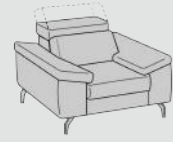

# TOGO

-Poltrona  
-Fauteuil  
-Chair

109

-Poltrona 1br  
-Bat 1p  
-Chair 1arm

86

106

-Poltrona centrale  
-Chaiseuse  
-Chair no arms

63

83

-Poltrona terminale  
-Fauteuil terminale  
-Terminal chair

114

134

-2 Posti  
-2 Places  
-2 Seaters

172

-2 Posti 1br  
-Bat 2p  
-2st 1arm

149

-3 Posti  
-3 Places  
-3 Seaters

212

-3 Posti 1br  
-Bat 3p  
-3st 1arm

189

104

160

-Chaise Longue

86 x 175