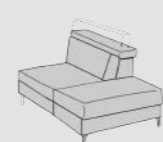

# TOGO

-Poltrona  
-Fauteuil  
-Chair

109

-Poltrona 1br  
-Bat 1p  
-Chair 1arm

86

106

-Poltrona centrale  
-Chaiseuse  
-Chair no arms

63

83

-Poltrona terminale  
-Fauteuil terminale  
-Terminal chair

114

134

-2 Posti  
-2 Places  
-2 Seaters

172

-2 Posti 1br  
-Bat 2p  
-2st 1arm

149

-3 Posti  
-3 Places  
-3 Seaters

212

-3 Posti 1br  
-Bat 3p  
-3st 1arm

189

104

160

-Chaise Longue

86 x 175