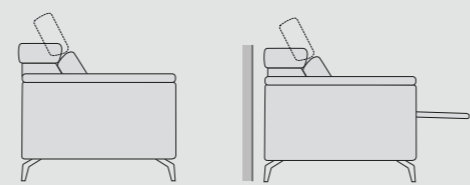

-3 Posti  
-3 Places  
-3 Seaters

212

-3 Posti 1br  
-Bat 3p  
-3st 1arm

189

104

160

-Chaise Longue

86 x 175