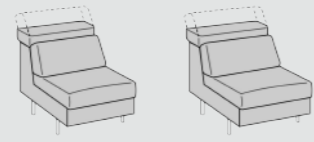

# TOGO

-Poltrona  
-Fauteuil  
-Chair

109

-Poltrona 1br  
-Bat 1p  
-Chair 1arm

86

106

-Poltrona centrale  
-Chaiseuse  
-Chair no arms

63

83

-Poltrona terminale  
-Fauteuil terminale  
-Terminal chair

114

134

-2 Posti  
-2 Places  
-2 Seaters

172

-2 Posti 1br  
-Bat 2p  
-2st 1arm

149

-3 Posti  
-3 Places  
-3 Seaters

212

-3 Posti 1br  
-Bat 3p  
-3st 1arm

189

104

160

-Chaise Longue

86 x 175