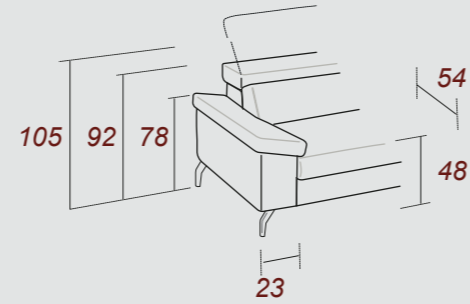

# TOGO

-Poltrona  
-Fauteuil  
-Chair

109

-Poltrona 1br  
-Bat 1p  
-Chair 1arm

86

106

-Poltrona centrale  
-Chaiseuse  
-Chair no arms

63

83

-Poltrona terminale  
-Fauteuil terminale  
-Terminal chair

114

134

-2 Posti  
-2 Places  
-2 Seaters

172

-2 Posti 1br  
-Bat 2p  
-2st 1arm

149

-3 Posti  
-3 Places  
-3 Seaters

212

-3 Posti 1br  
-Bat 3p  
-3st 1arm

189

104

160

-Chaise Longue

86 x 175

106 x 175

-Angolo  
-Angle  
-Corner

117 x 117

**Fusto** Abete / multistrato / truciolare  
**Assemblaggio** Assemblaggio con colla e chiodi  
**Cinghie** Cinghie elastiche ad alta resistenza, intrecciate e incollate  
**Schienale** Poliuretano espanso 21 kg/m3  
**Braccioli** Poliuretano espanso 21 kg/m3  
**Seduta** Poliuretano espanso 35 kg/m3