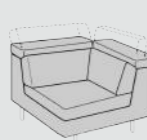

# TOGO

-Poltrona  
-Fauteuil  
-Chair

109

-Poltrona 1br  
-Bat 1p  
-Chair 1arm

86

106

-Poltrona centrale  
-Chaiseuse  
-Chair no arms

63

83

-Poltrona terminale  
-Fauteuil terminale  
-Terminal chair

114

134

-2 Posti  
-2 Places  
-2 Seaters

172

-2 Posti 1br  
-Bat 2p  
-2st 1arm

149

-3 Posti  
-3 Places  
-3 Seaters

212

-3 Posti 1br  
-Bat 3p  
-3st 1arm

189

104

160

-Chaise Longue

86 x 175

106 x 175

-Angolo  
-Angle  
-Corner

117 x 117

**Fusto** Abete / multistrato / truciolare  
**Assemblaggio** Assemblaggio con colla e chiodi  
**Cinghie** Cinghie elastiche ad alta resistenza, intrecciate e incollate  
**Schienale** Poliuretano espanso 21 kg/m3  
**Braccioli** Poliuretano espanso 21 kg/m3  
**Seduta** Poliuretano espanso 35 kg/m3