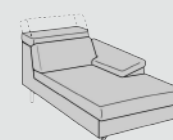

# TOGO

-Poltrona  
-Fauteuil  
-Chair

109

-Poltrona 1br  
-Bat 1p  
-Chair 1arm

86

106

-Poltrona centrale  
-Chaiseuse  
-Chair no arms

63

83

-Poltrona terminale  
-Fauteuil terminale  
-Terminal chair

114

134

-2 Posti  
-2 Places  
-2 Seaters

172

-2 Posti 1br  
-Bat 2p  
-2st 1arm

149

-3 Posti  
-3 Places  
-3 Seaters

212

-3 Posti 1br  
-Bat 3p  
-3st 1arm

189

104

160

-Chaise Longue

86 x 175