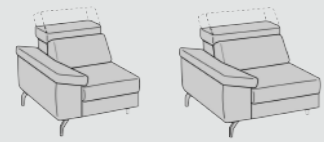

# TOGO

-Poltrona  
-Fauteuil  
-Chair

109

-Poltrona 1br  
-Bat 1p  
-Chair 1arm

86

106

-Poltrona centrale  
-Chaiseuse  
-Chair no arms

63

83

-Poltrona terminale  
-Fauteuil terminale  
-Terminal chair

114

134

-2 Posti  
-2 Places  
-2 Seaters

172

-2 Posti 1br  
-Bat 2p  
-2st 1arm

149

-3 Posti  
-3 Places  
-3 Seaters

212

-3 Posti 1br  
-Bat 3p  
-3st 1arm

189

104

160

-Chaise Longue

86 x 175