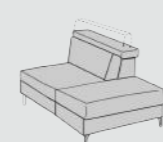

# TOGO

-Poltrona  
-Fauteuil  
-Chair

109

-Poltrona 1br  
-Bat 1p  
-Chair 1arm

86

106

-Poltrona centrale  
-Chaiseuse  
-Chair no arms

63

83

-Poltrona terminale  
-Fauteuil terminale  
-Terminal chair

114

134

-2 Posti  
-2 Places  
-2 Seaters

172

-2 Posti 1br  
-Bat 2p  
-2st 1arm

149

-3 Posti  
-3 Places  
-3 Seaters

212

-3 Posti 1br  
-Bat 3p  
-3st 1arm

189

104

160

-Chaise Longue

86 x 175