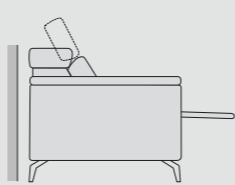

-3 Posti  
-3 Places  
-3 Seaters

212

-3 Posti 1br  
-Bat 3p  
-3st 1arm

189

104

160

-Chaise Longue

86 x 175