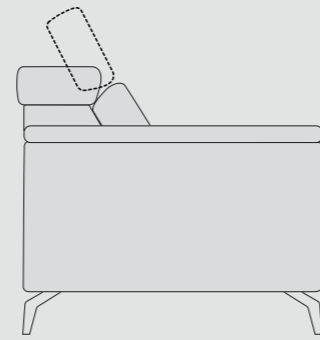

TORTUGA

- -Poltrona
- -Fauteuil
- -Chair

122

- -2 Posti
- -2 Places
- -2 Seaters

184

- -3 Posti
- -3 Places
- -3 Seaters

214

100

155

Pulsantiera Touch

Touch control panel

Panneau de commande tactile

Connettore USB

USB connector

Connecteur USB

HORS SÉRIE

Attacco elettrico, di serie

Electric connection, standard.

Connexion électrique, standard.

Alimentatore e batteria ricaricabile.

Power supply and battery rechargeable.

Alimentation et batterie rechargeable.

HORS SÉRIE

Fusto Abete / multistrato / truciolare
Assemblaggio Assemblaggio con colla e chiodi
Cinghie Cinghie elastiche ad alta resistenza, intrecciate e incollate
Schienale Poliuretano espanso 21 kg/m³
Braccioli Poliuretano espanso 21 kg/m³
Seduta Poliuretano espanso 35 kg/m³

Carcasse Sapin / Bois agglomeré EL / Fibres en bois / Multicouche peuplier
Assemblage Emboîtement avec colle, clous et pointes
Sangles Élastiques à haute résistance, tressées et clouées
Dossiers Mousse polyuréthane 21 kg/m³
Accoudoirs Mousse polyuréthane 21 kg/m³
Assises Mousse polyuréthane 35 kg/m³

Frame Wood and derived
Assembly Assembly with screws and glue
Belts Elastic and crossing belts
Back Seat Mousse Polyurethane 21 kg/m³
Arms Mousse Polyurethane 21 kg/m³
Cushion Seat Mousse Polyurethane 35 kg/m³

Finitura Piedi in Metallo
Finition des Piedes Métal
Feet Metal Finishing