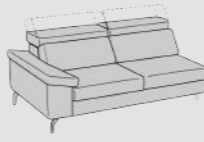

TUCANO

-Poltrona
-Fauteuil
-Chair

108

-Poltrona 1br
-Bat 1p
-Chair 1arm

84

99

-Poltrona centrale
-Chausseuse
-Chair no arms

60

75

-Poltrona Terminale
-Fauteuil Terminal
-Terminal Chair

101

116

-2 Posti
-2 Places
-2 Seaters

168

-2 Posti 1br
-Bat 2p
-2st 1arm

144

-3 Posti
-3 Places
-3 Seaters

198

-3 Posti 1br
-Bat 3p
-3st 1arm

174

104

162

-Angolo
-Angle
-Corner

114 x 114

-Angolo terminale
-Angle terminal
-Terminal corner

114 x 230

-Chaise Longue

84 x 165

99 x 165

Fusto Abete / multistrato / truciolare
Assemblaggio Assemblaggio con colla e chiodi
Cinghie Cinghie elastiche ad alta resistenza, intrecciate e incollate
Schienale Poliuretano espanso 21 kg/m³
Braccioli Poliuretano espanso 21 kg/m³
Seduta Poliuretano espanso 35 kg/m³