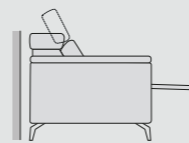

75

-Poltrona Terminale
-Fauteuil Terminal
-Terminal Chair

101

116

-2 Posti
-2 Places
-2 Seaters

168

-2 Posti 1br
-Bat 2p
-2st 1arm

144

-3 Posti
-3 Places
-3 Seaters

198

-3 Posti 1br
-Bat 3p
-3st 1arm

174

104

162

-Angolo
-Angle
-Corner

114 x 114

-Angolo terminale
-Angle terminal
-Terminal corner

114 x 230

-Chaise Longue

84 x 165

99 x 165

Fusto Abete / multistrato / truciolare
Assemblaggio Assemblaggio con colla e chiodi
Cinghie Cinghie elastiche ad alta resistenza, intrecciate e incollate
Schienale Poliuretano espanso 21 kg/m³
Braccioli Poliuretano espanso 21 kg/m³
Seduta Poliuretano espanso 35 kg/m³