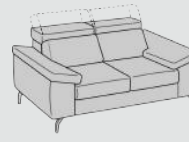

TUCANO

-Poltrona
-Fauteuil
-Chair

108

-Poltrona 1br
-Bat 1p
-Chair 1arm

84

99

-Poltrona centrale
-Chausseuse
-Chair no arms

60

75

-Poltrona Terminale
-Fauteuil Terminal
-Terminal Chair

101

116

-2 Posti
-2 Places
-2 Seaters

168

-2 Posti 1br
-Bat 2p
-2st 1arm

144

-3 Posti
-3 Places
-3 Seaters

198

-3 Posti 1br
-Bat 3p
-3st 1arm

174

104

162

-Angolo
-Angle
-Corner

114 x 114

-Angolo terminale
-Angle terminal
-Terminal corner

114 x 230

-Chaise Longue

84 x 165

99 x 165

Fusto Abete / multistrato / truciolare
Assemblaggio Assemblaggio con colla e chiodi
Cinghie Cinghie elastiche ad alta resistenza, intrecciate e incollate
Schienale Poliuretano espanso 21 kg/m³
Braccioli Poliuretano espanso 21 kg/m³
Seduta Poliuretano espanso 35 kg/m³