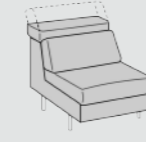

TUCANO

-Poltrona
-Fauteuil
-Chair

108

-Poltrona 1br
-Bat 1p
-Chair 1arm

84

99

-Poltrona centrale
-Chausseuse
-Chair no arms

60

75

-Poltrona Terminale
-Fauteuil Terminal
-Terminal Chair

101

116

-2 Posti
-2 Places
-2 Seaters

168

-2 Posti 1br
-Bat 2p
-2st 1arm

144

-3 Posti
-3 Places
-3 Seaters

198

-3 Posti 1br
-Bat 3p
-3st 1arm

174

104

162

-Angolo
-Angle
-Corner

114 x 114

-Angolo terminale
-Angle terminal
-Terminal corner

114 x 230

-Chaise Longue

84 x 165

99 x 165

Fusto Abete / multistrato / truciolare
Assemblaggio Assemblaggio con colla e chiodi
Cinghie Cinghie elastiche ad alta resistenza, intrecciate e incollate
Schienale Poliuretano espanso 21 kg/m³
Braccioli Poliuretano espanso 21 kg/m³
Seduta Poliuretano espanso 35 kg/m³