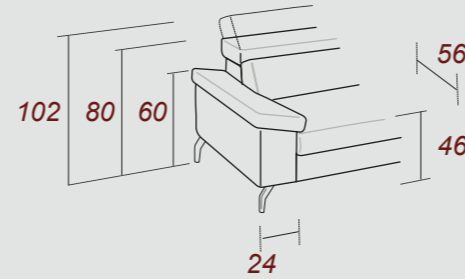

TUCANO

-Poltrona
-Fauteuil
-Chair

108

-Poltrona 1br
-Bat 1p
-Chair 1arm

84

99

-Poltrona centrale
-Chausseuse
-Chair no arms

60

75

-Poltrona Terminale
-Fauteuil Terminal
-Terminal Chair

101

116

-2 Posti
-2 Places
-2 Seaters

168

-2 Posti 1br
-Bat 2p
-2st 1arm

144

-3 Posti
-3 Places
-3 Seaters

198

-3 Posti 1br
-Bat 3p
-3st 1arm

174

104

162

-Angolo
-Angle
-Corner

114 x 114

-Angolo terminale
-Angle terminal
-Terminal corner

114 x 230

-Chaise Longue

84 x 165

99 x 165

Fusto Abete / multistrato / truciolare
Assemblaggio Assemblaggio con colla e chiodi
Cinghie Cinghie elastiche ad alta resistenza, intrecciate e incollate
Schienale Poliuretano espanso 21 kg/m³
Braccioli Poliuretano espanso 21 kg/m³
Seduta Poliuretano espanso 35 kg/m³