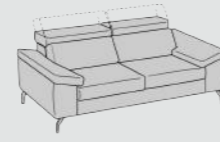

TUCANO

-Poltrona
-Fauteuil
-Chair

108

-Poltrona 1br
-Bat 1p
-Chair 1arm

84

99

-Poltrona centrale
-Chausseuse
-Chair no arms

60

75

-Poltrona Terminale
-Fauteuil Terminal
-Terminal Chair

101

116

-2 Posti
-2 Places
-2 Seaters

168

-2 Posti 1br
-Bat 2p
-2st 1arm

144

-3 Posti
-3 Places
-3 Seaters

198

-3 Posti 1br
-Bat 3p
-3st 1arm

174

104

162

-Angolo
-Angle
-Corner

114 x 114