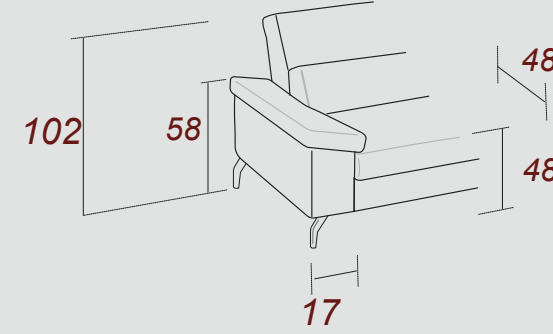

# TWIST

-Poltrona  
-Fauteuil  
-Chair

96

-Poltrona 1br  
-Bat 1p  
-Chair 1arm

79

88

-Poltrona centrale  
-Chauffeuse  
-Chair no arms

62

71

-Poltrona terminale  
-Fauteuil terminal  
-Terminal chair

111

-2 Posti  
-2 Places  
-2 Seaters

158

-2 Posti 1br  
-Bat 2p  
-2st 1arm

141

-2 Posti Maxi  
-2 Places Maxi  
-2 Seaters Maxi

176

-2 Posti Maxi 1br  
-Bat 2p Maxi  
-2st Maxi 1arm

159

98

160

-3 Posti  
-3 Places  
-3 Seaters

220

-3 Posti 1br  
-Bat 3p  
-3st 1arm

203

-Angolo terminale  
-Angle terminal  
-Terminal corner

102 x 220

-Angolo quadro  
-Angle carré  
-Square corner

107x107

-Chaise Longue

79 x 165

**Fusto** Abete / multistrato / truciolare  
**Assemblaggio** Assemblaggio con colla e chiodi  
**Cinghie** Cinghie elastiche ad alta resistenza, intrecciate e incollate  
**Schienale** Poliuretano espanso 21 kg/m<sup>3</sup>  
**Braccioli** Poliuretano espanso 21 kg/m<sup>3</sup>  
**Seduta** Poliuretano espanso 35 kg/m<sup>3</sup>