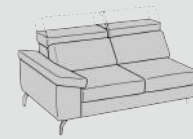

# TWIST

-Poltrona  
-Fauteuil  
-Chair

96

-Poltrona 1br  
-Bat 1p  
-Chair 1arm

79

88

-Poltrona centrale  
-Chauffeuse  
-Chair no arms

62

71

-Poltrona terminale  
-Fauteuil terminal  
-Terminal chair

111

-2 Posti  
-2 Places  
-2 Seaters

158

-2 Posti 1br  
-Bat 2p  
-2st 1arm

141

-2 Posti Maxi  
-2 Places Maxi  
-2 Seaters Maxi

176

-2 Posti Maxi 1br  
-Bat 2p Maxi  
-2st Maxi 1arm

159

98

160

-3 Posti  
-3 Places  
-3 Seaters

220

-3 Posti 1br  
-Bat 3p  
-3st 1arm

203

-Angolo terminale  
-Angle terminal  
-Terminal corner

102 x 220

-Angolo quadro  
-Angle carré  
-Square corner

107x107

-Chaise Longue

79 x 165

**Fusto** Abete / multistrato / truciolare  
**Assemblaggio** Assemblaggio con colla e chiodi  
**Cinghie** Cinghie elastiche ad alta resistenza, intrecciate e incollate  
**Schienale** Poliuretano espanso 21 kg/m<sup>3</sup>  
**Braccioli** Poliuretano espanso 21 kg/m<sup>3</sup>  
**Seduta** Poliuretano espanso 35 kg/m<sup>3</sup>