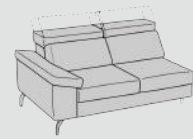

# TWIST

-Poltrona  
-Fauteuil  
-Chair

96

-Poltrona 1br  
-Bat 1p  
-Chair 1arm

79

88

-Poltrona centrale  
-Chauffeuse  
-Chair no arms

62

71

-Poltrona terminale  
-Fauteuil terminal  
-Terminal chair

111

-2 Posti  
-2 Places  
-2 Seaters

158

-2 Posti 1br  
-Bat 2p  
-2st 1arm

141

-2 Posti Maxi  
-2 Places Maxi  
-2 Seaters Maxi

176

-2 Posti Maxi 1br  
-Bat 2p Maxi  
-2st Maxi 1arm

159

98

160

-3 Posti  
-3 Places  
-3 Seaters

220

-3 Posti 1br  
-Bat 3p  
-3st 1arm

203

-Angolo terminale  
-Angle terminal  
-Terminal corner

102 x 220

-Angolo quadro  
-Angle carré  
-Square corner

107x107

-Chaise Longue

79 x 165

**Fusto** Abete / multistrato / truciolare  
**Assemblaggio** Assemblaggio con colla e chiodi  
**Cinghie** Cinghie elastiche ad alta resistenza, intrecciate e incollate  
**Schienale** Poliuretano espanso 21 kg/m<sup>3</sup>  
**Braccioli** Poliuretano espanso 21 kg/m<sup>3</sup>  
**Seduta** Poliuretano espanso 35 kg/m<sup>3</sup>