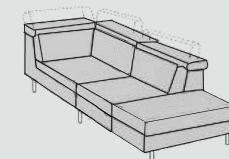

71

-Poltrona terminale  
-Fauteuil terminal  
-Terminal chair

111

-2 Posti  
-2 Places  
-2 Seaters

158

-2 Posti 1br  
-Bat 2p  
-2st 1arm

141

-2 Posti Maxi  
-2 Places Maxi  
-2 Seaters Maxi

176

-2 Posti Maxi 1br  
-Bat 2p Maxi  
-2st Maxi 1arm

159

98

160

-3 Posti  
-3 Places  
-3 Seaters

220

-3 Posti 1br  
-Bat 3p  
-3st 1arm

203

-Angolo terminale  
-Angle terminal  
-Terminal corner

102 x 220

-Angolo quadro  
-Angle carré  
-Square corner

107x107

-Chaise Longue

79 x 165

**Fusto** Abete / multistrato / truciolare  
**Assemblaggio** Assemblaggio con colla e chiodi  
**Cinghie** Cinghie elastiche ad alta resistenza, intrecciate e incollate  
**Schienale** Poliuretano espanso 21 kg/m<sup>3</sup>  
**Braccioli** Poliuretano espanso 21 kg/m<sup>3</sup>  
**Seduta** Poliuretano espanso 35 kg/m<sup>3</sup>