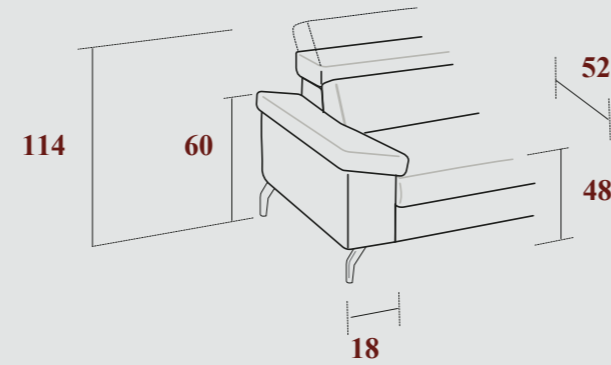

VENERE

-Poltrona
-Fauteuil
-Chair

100

-Poltrona 1br
-Bat 1p
-Chair 1arm

82

102

-Poltrona centrale
-Chaise
-Chair no arms

64

84

-2 Posti
-2 Places
-2 Seaters

164

-2 Posti 1br
-Bat 2p
-2st 1arm

146

-3 Posti
-3 Places
-3 Seaters

204

-3 Posti 1br
-Bat 3p
-3st 1arm

186

104

164