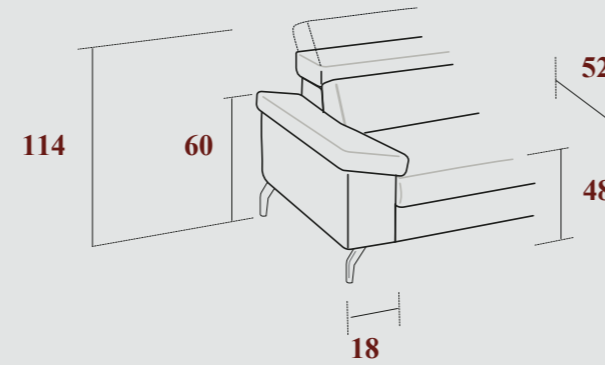

VENERE

-Poltrona
-Fauteuil
-Chair

100

-Poltrona 1br
-Bat 1p
-Chair 1arm

82

102

-Poltrona centrale
-Chaise
-Chair no arms

64

84

-2 Posti
-2 Places
-2 Seaters

164

-2 Posti 1br
-Bat 2p
-2st 1arm

146

-3 Posti
-3 Places
-3 Seaters

204

-3 Posti 1br
-Bat 3p
-3st 1arm