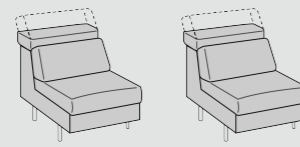

VENERE

-Poltrona
-Fauteuil
-Chair

100

-Poltrona 1br
-Bat 1p
-Chair 1arm

82

102

-Poltrona centrale
-Chaise
-Chair no arms

64

84

-2 Posti
-2 Places
-2 Seaters

164

-2 Posti 1br
-Bat 2p
-2st 1arm

146

-3 Posti
-3 Places
-3 Seaters

204

-3 Posti 1br
-Bat 3p
-3st 1arm