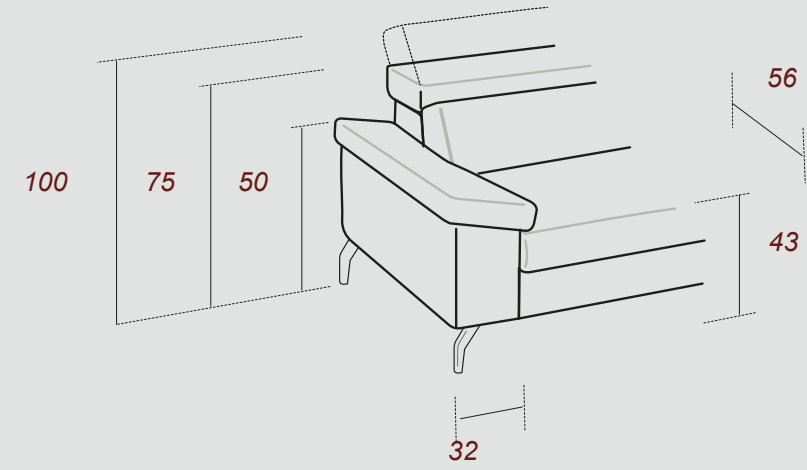

74

-Poltrona terminale
-Fauteuil terminal
-Terminal chair

121 x 111

-2 Posti
-2 Places
-2 Seaters

184

-2 Posti 1br
-Bat 2p
-2st 1arm

152

-3 Posti
-3 Places
-3 Seaters

212

-3 Posti 1br
-Bat 3p
-3st 1arm

180

-Angolo
-Angle
-Corner

111 x 111

-Angolo terminale
-Angle terminal
-Terminal corner

232x111

-Chaise Longue

92x160

106x 160

109

164

Pulsantiera Touch

Touch control panel

Panneau de commande tactile

Connettore USB