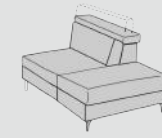

VIRAGE

-Poltrona
-Fauteuil
-Chair

110

-Poltrona 1br
-Bat 1p
-Chair 1arm

92

106

-Poltrona centrale
-Chauffeuse
-Chair no arms

60

74

-Poltrona terminale
-Fauteuil terminal
-Terminal chair

121 x 111

-2 Posti
-2 Places
-2 Seaters

184

-2 Posti 1br
-Bat 2p
-2st 1arm

152

-3 Posti
-3 Places
-3 Seaters

212

-3 Posti 1br
-Bat 3p
-3st 1arm

180

-Angolo
-Angle
-Corner

111 x 111

-Angolo terminale
-Angle terminal
-Terminal corner

232x111

-Chaise Longue