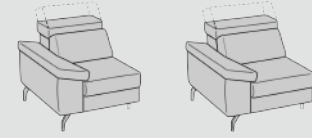

VIRAGE

-Poltrona
-Fauteuil
-Chair

110

-Poltrona 1br
-Bat 1p
-Chair 1arm

92

106

-Poltrona centrale
-Chauffeuse
-Chair no arms

60

74

-Poltrona terminale
-Fauteuil terminal
-Terminal chair

121 x 111

-2 Posti
-2 Places
-2 Seaters

184

-2 Posti 1br
-Bat 2p
-2st 1arm

152

-3 Posti
-3 Places
-3 Seaters

212

-3 Posti 1br
-Bat 3p
-3st 1arm

180

-Angolo
-Angle
-Corner

111 x 111

-Angolo terminale
-Angle terminal
-Terminal corner

232x111

-Chaise Longue