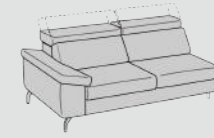

VIRAGE

-Poltrona
-Fauteuil
-Chair

110

-Poltrona 1br
-Bat 1p
-Chair 1arm

92

106

-Poltrona centrale
-Chauffeuse
-Chair no arms

60

74

-Poltrona terminale
-Fauteuil terminal
-Terminal chair

121 x 111

-2 Posti
-2 Places
-2 Seaters

184

-2 Posti 1br
-Bat 2p
-2st 1arm

152

-3 Posti
-3 Places
-3 Seaters

212

-3 Posti 1br
-Bat 3p
-3st 1arm

180

-Angolo
-Angle
-Corner

111 x 111

-Angolo terminale
-Angle terminal
-Terminal corner

232x111

-Chaise Longue