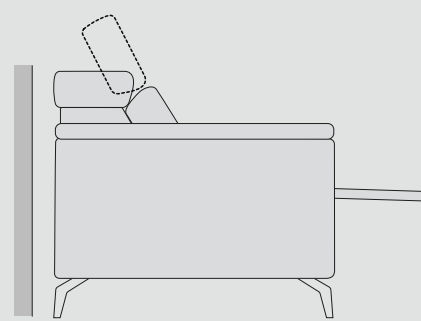

212

-3 Posti 1br
-Bat 3p
-3st 1arm

180

-Angolo
-Angle
-Corner

111 x 111

-Angolo terminale
-Angle terminal
-Terminal corner

232x111

-Chaise Longue

92x160

106x 160

109

164

Pulsantiera Touch

Touch control panel

Panneau de commande tactile

Connettore USB