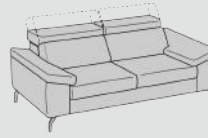

VIRAGE

-Poltrona
-Fauteuil
-Chair

110

-Poltrona 1br
-Bat 1p
-Chair 1arm

92

106

-Poltrona centrale
-Chauffeuse
-Chair no arms

60

74

-Poltrona terminale
-Fauteuil terminal
-Terminal chair

121 x 111

-2 Posti
-2 Places
-2 Seaters

184

-2 Posti 1br
-Bat 2p
-2st 1arm

152

-3 Posti
-3 Places
-3 Seaters

212

-3 Posti 1br
-Bat 3p
-3st 1arm

180

-Angolo
-Angle
-Corner

111 x 111

-Angolo terminale
-Angle terminal
-Terminal corner

232x111

-Chaise Longue