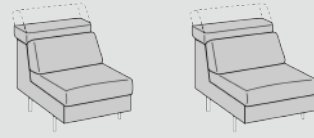

VIRAGE

-Poltrona
-Fauteuil
-Chair

110

-Poltrona 1br
-Bat 1p
-Chair 1arm

92

106

-Poltrona centrale
-Chauffeuse
-Chair no arms

60

74

-Poltrona terminale
-Fauteuil terminal
-Terminal chair

121 x 111

-2 Posti
-2 Places
-2 Seaters

184

-2 Posti 1br
-Bat 2p
-2st 1arm

152

-3 Posti
-3 Places
-3 Seaters

212

-3 Posti 1br
-Bat 3p
-3st 1arm

180

-Angolo
-Angle
-Corner

111 x 111

-Angolo terminale
-Angle terminal
-Terminal corner

232x111

-Chaise Longue