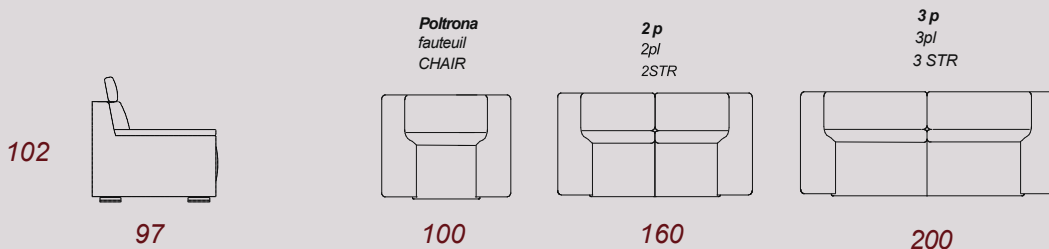

# WONDER

**No Finitura Piedi**  
**No Piedes Finition**  
**No Feet Finishing**

**Fusto** Abete / multistrato / truciolare  
**Assemblaggio** Assemblaggio con colla e chiodi  
**Cinghie** Cinghie elastiche ad alta resistenza, intrecciate e incollate  
**Schienale** Poliuretano espanso 21 kg/m<sup>3</sup>  
**Braccioli** Poliuretano espanso 21 kg/m<sup>3</sup>  
**Seduta** Poliuretano espanso 35 kg/m<sup>3</sup>  
**Testiera** Possibilità di inclinazione in avanti (45°)

**Carcasse** Sapin / Bois aggloméré EL / Fibres en bois/ Multicouche peuplier  
**Assemblage** Emboîtement avec colle, clous et pointes  
**Sangles** Elastiques à haute résistance, tressées et clouées  
**Dossiers** Mousse polyuréthane 21 kg/m<sup>3</sup>  
**Accoudoirs** Mousse polyuréthane 21 kg/m<sup>3</sup>  
**Assises** Mousse polyuréthane 35 kg/m<sup>3</sup>  
**Tetieres** Possibilité d'inclinaison en avant (45°)

**Frame** Wood and derived  
**Assembly** Assembly with screws and glue  
**Belts** Elastic and crossing belts  
**Back Seat** Mousse Polyurethane 21 kg/m<sup>3</sup>  
**Arms** Mousse Polyurethane 21 kg/m<sup>3</sup>  
**Cushion Seat** Mousse Polyurethane 35 kg/m<sup>3</sup>  
**Headrests** Possibility of tilting forward (45°)