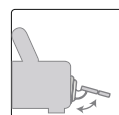

Reclinabile
Recliner
Recliner