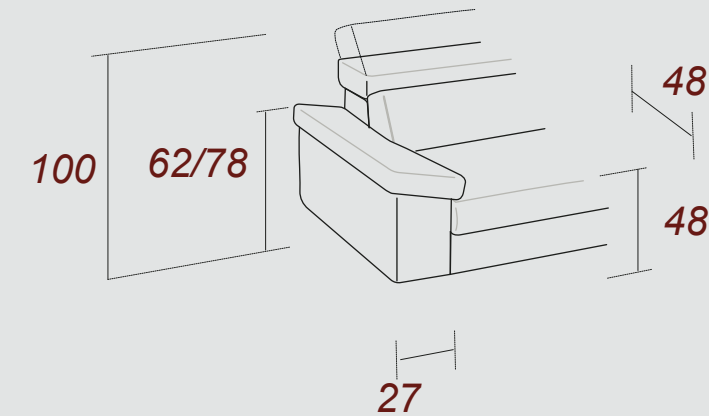

YALE

196

3 p letto mat.120
3pl couch.120
3 Strbed mat.120

216

3 p letto mat.140
3pl couch.140
3 Strbed mat.140

236

3 p letto mat.160
3pl couch.160
3 Strbed mat.160

Materasso 18cm
Matelas 18cm
Mattress 18cm